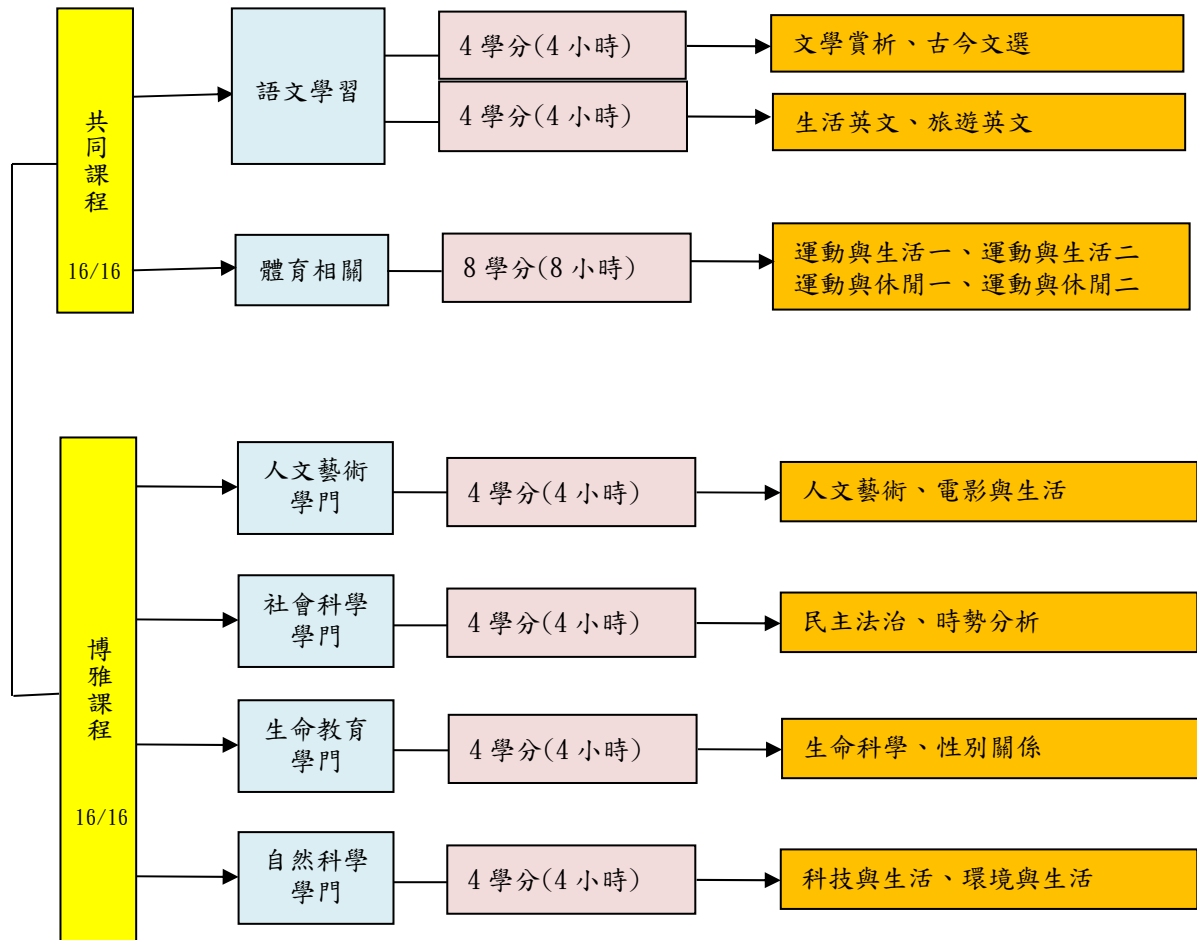

# 黎明技術學院通識教育課程地圖 110~111 級

## 夜四技通識課程