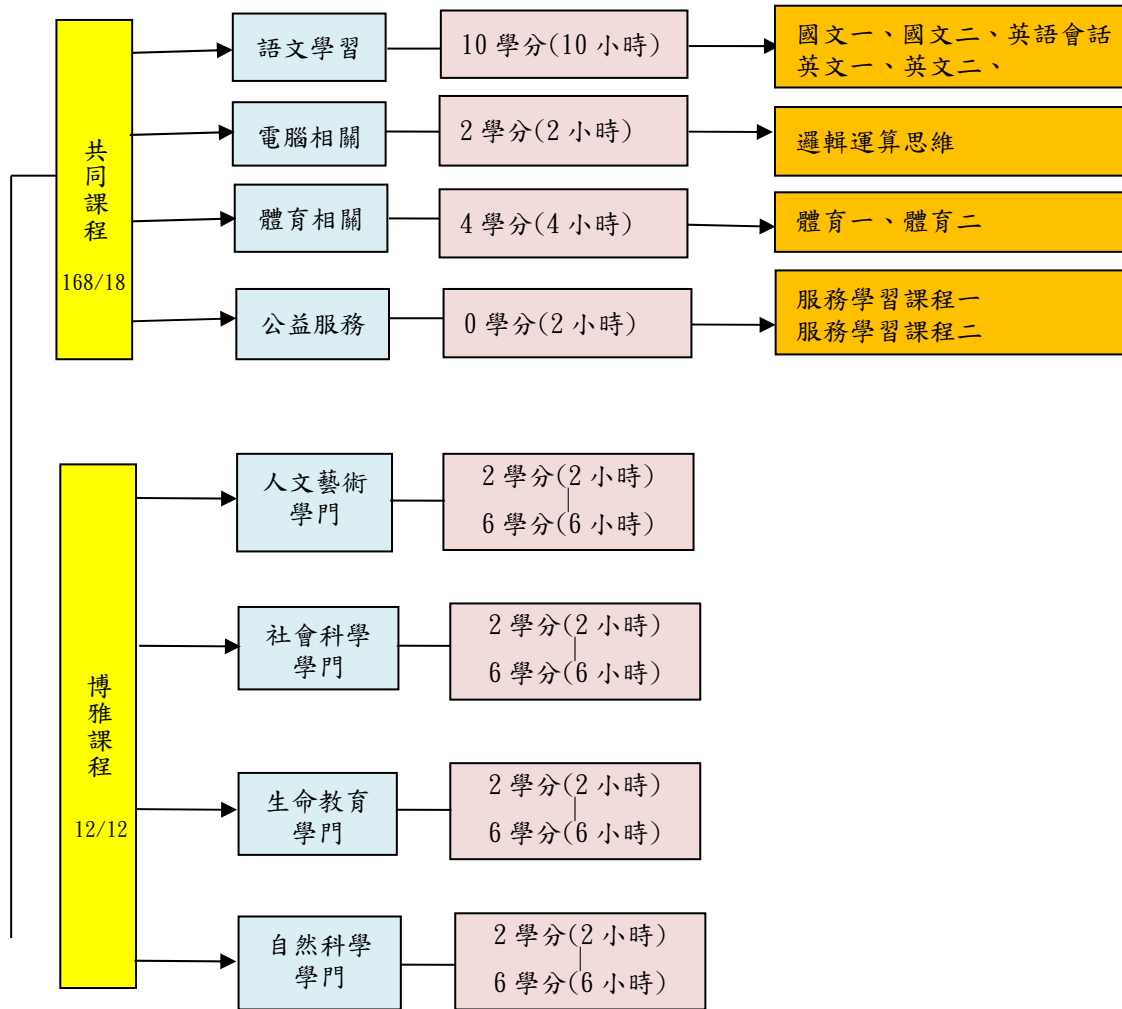

黎明技術學院通識教育課程地圖 109~111 級

日四技通識課程

黎明技術學院通識教育課程地圖 112 級

日四技通識課程