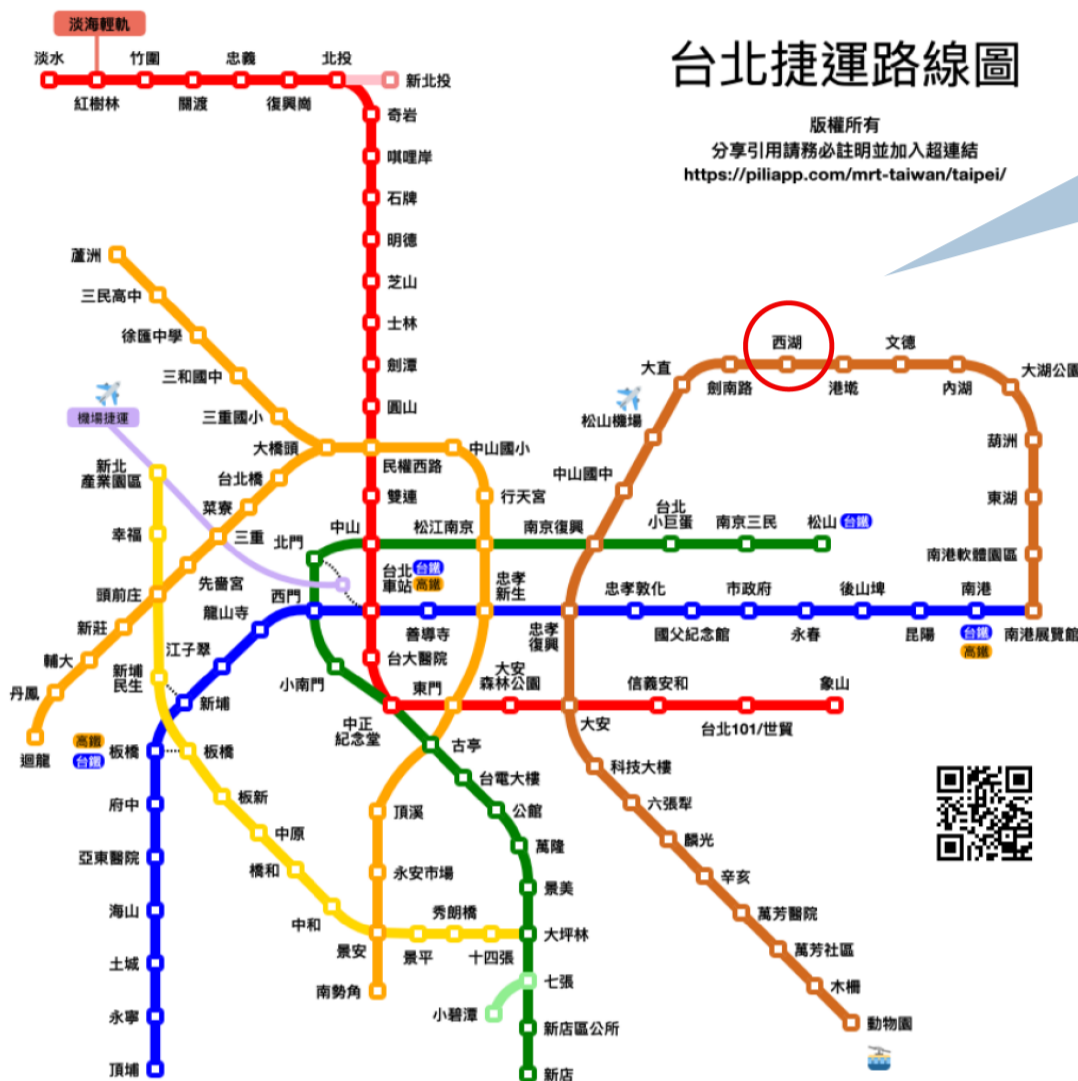

台北捷運路線圖

版權所有
分享引用請務必註明並加入超連結
<https://piliapp.com/mrt-taiwan/taipei/>

德明科大距離西湖捷運站約600公尺
步行只要8分鐘
1號出口出來右轉即為內湖路一段

德明財經科技大學站

214、256、268、紅31、
藍20區、藍27

西湖國中站

214、256、268、紅31、
藍20區、藍27

捷運西湖站

214、222、247、247區、
267、268、28、286副、
287區、620、646、681、
683、946、950、紅2、
內湖幹線、藍26、藍7、
藍7副

國光客運

基隆-->石牌線(國北護大)
至西湖國中站

駕自用車

經中山高速公路由濱江交流道下,沿濱江街上大直橋,右轉至北安路、內湖路,至環山路口時左轉直走即達本校、或由堤頂交流道下轉內湖方向,至基湖路口右轉接環山路直走到校。