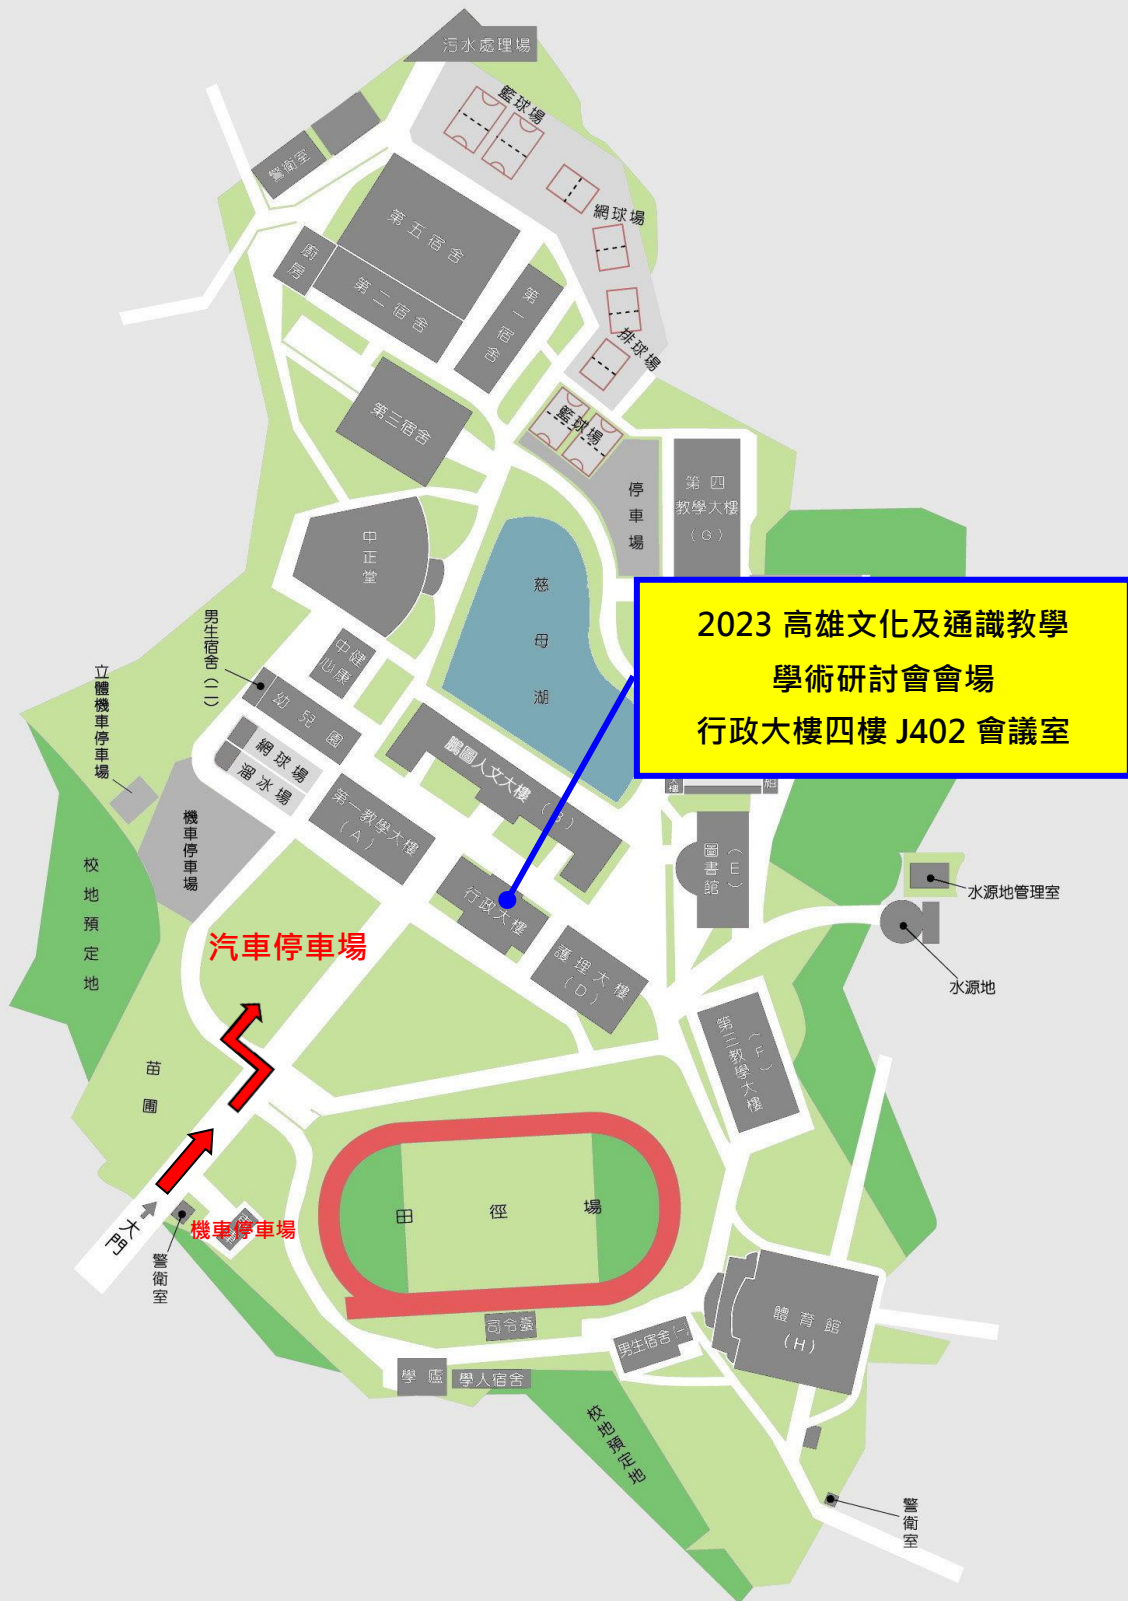

輔英科技大學 校舍平面圖

2023 高雄文化及通識教學
學術研討會會場
行政大樓四樓 J402 會議室

汽車停車場

機車停車場

水源管理室
水源地

警衛室