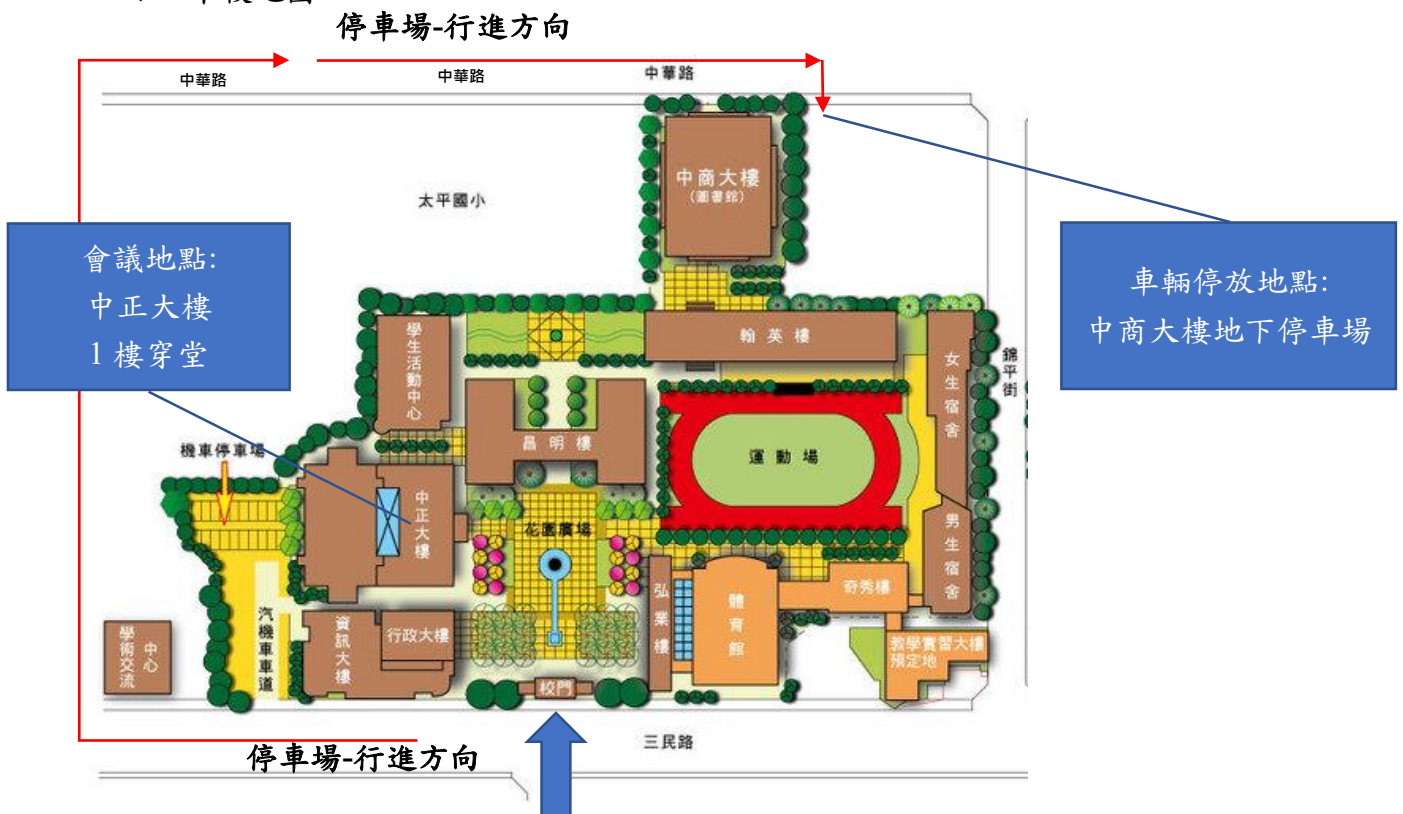

龍井交流道→下交流道(往臺中市區方向)→中棲路→臺中港路→(左轉)五權路→(右轉)三民路三段→(右側) 本校區校門。

- 3.中彰快速道路 74 號、中投快速道路 63 號於臺中市系統交流道路經市區平面道路可抵達本校區。

四、**停車資訊**

本校區位於臺中市區，對外開放校區內停車空間有限。建議開車前來者，可利用本校區週邊道路之路邊停車位或臺中公園（三民路臺中公園地下停車場）、中友百貨週邊之收費停車場停車（如：育才北路與一中街收費停車場、太平路與雙十路收費停車場、育才南路水利大樓地下停車場等）停放車輛。

◇ 停車訊息

- ◆ 本校地下停車場皆為自動車牌辨識系統，當日僅提供進場/出場 1 次，如有離場後再進場時導致無法再進場，需自行另找週邊停車位停放。
- ◆ 本校位址:404336 臺中市北區三民路三段 129 號
- ◆ 活動會場: 中科大-中正大樓 1 樓穿堂
- ◆ 停車位址: 404336 臺中市北區中華路二段 171 號-地下停車場
- ◆ 本校地圖:

中商大樓地下
停車場入口

- ◆ 注意事項:因學生、廠商人員進出多，如遇廠商進場車滿情形，請稍候或當日請依隨工作人員、警衛的協助指引跟指揮進出，以維護校園安全，入校行車速度請減緩並注意行人安全，敬請協助配合!