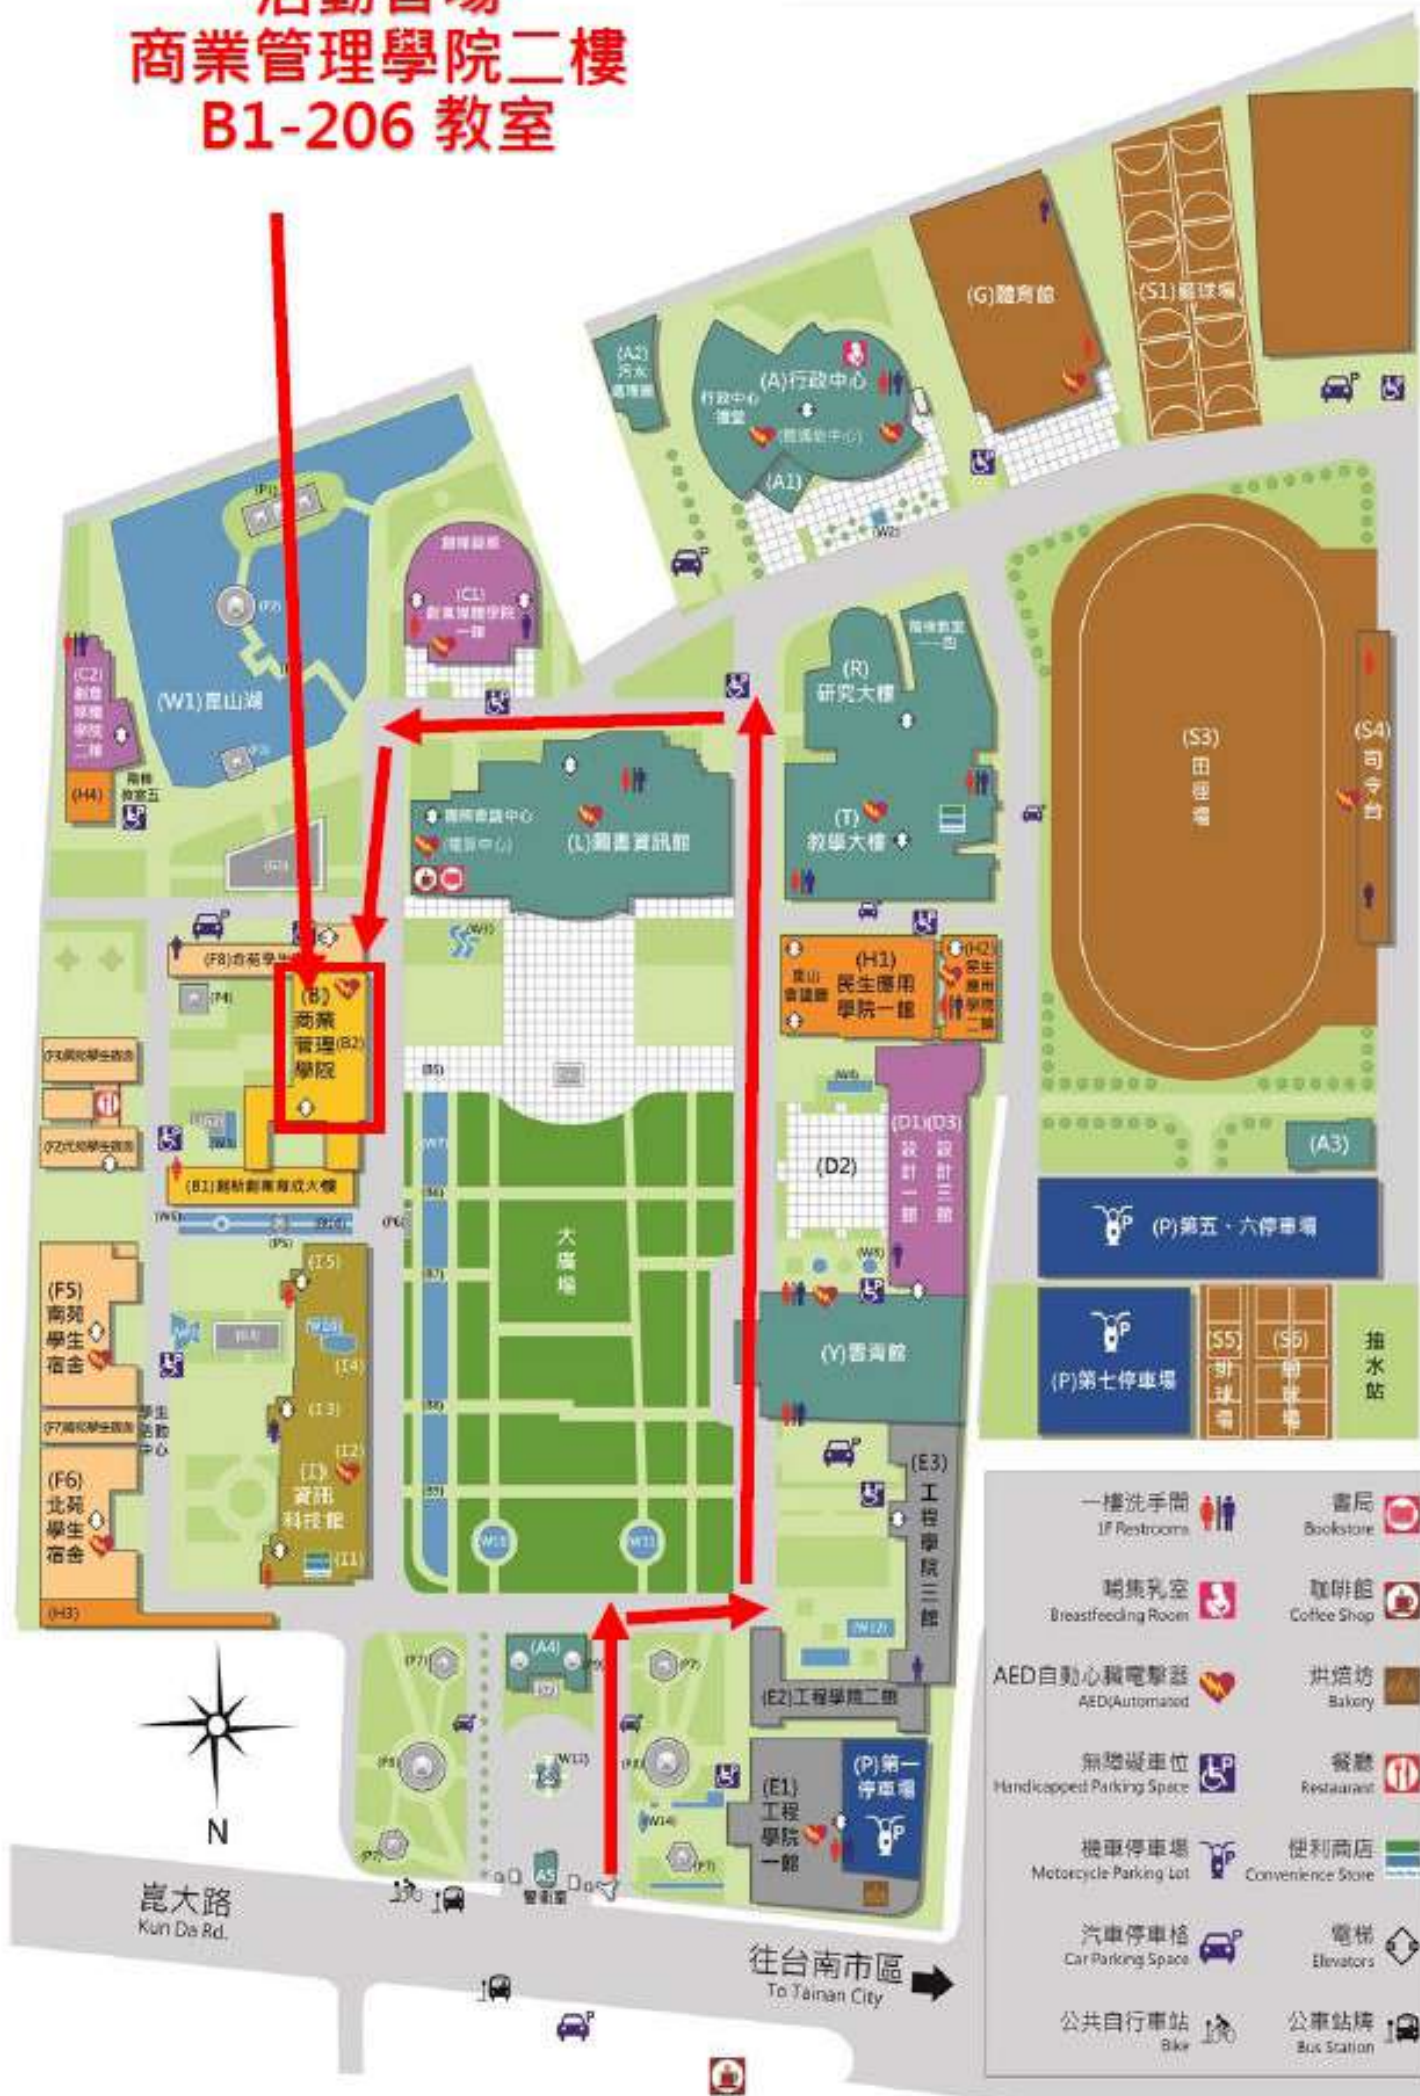

活動會場 商業管理學院二樓 B1-206 教室

崑大路
Kun Da Rd.

往台南市區
To Tainan City

- | | |
|------------------------------------|---------------------------|
| 一樓洗手間
1F Restrooms | 書局
Bookstore |
| 哺乳室
Breastfeeding Room | 咖啡館
Coffee Shop |
| AED自動心臟電擊器
AED/Automated | 烘焙坊
Bakery |
| 無障礙車位
Handicapped Parking Space | 餐廳
Restaurant |
| 機車停車場
Motorcycle Parking Lot | 便利商店
Convenience Store |
| 汽車停車格
Car Parking Space | 電梯
Elevators |
| 公共自行車站
Bike | 公車站牌
Bus Station |