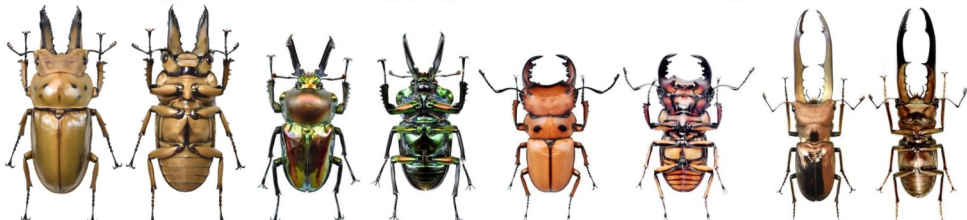

## Rhino Beetle vs. Stag Beetle

*Dynastes hercules* ♂  
長戟大兜蟲  
世界最大兜蟲 綜綱赫克力士

*Chalcosoma caucasicus* ♂  
高加索南洋大兜蟲  
亞洲最大兜蟲

*Cheirotonus parryi* ♂  
派瑞長臂金龜 非兜蟲  
外型與保有類氣泡長臂金龜非常相似

*Prosopocoilus giraffa* ♂  
長頸鹿鍬形蟲  
世界最大鍬形蟲

*Dorcus titanus palawanicus* ♂  
巴拉望巨扁鍬形蟲  
世界最大扁鍬形蟲

*Mesotopus tarandus* ♂  
大黑蹄鍬形蟲  
外型黑亮 非洲最大鍬形蟲

*Hexarthrius parryi* ♂  
橘背叉角鍬形蟲  
脾氣火爆鍬形蟲

*Hexarthrius mandibularis* ♂  
巨顎叉角鍬形蟲  
世界第二大鍬形蟲

*Allotopus moellenkampi* ♂  
黃金鬼鍬形蟲  
全身閃耀黃金般光澤