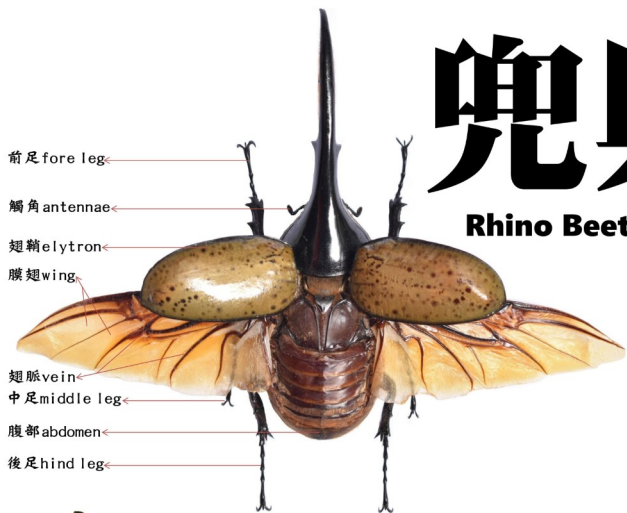

# 兜與鍬

## Rhino Beetle vs. Stag Beetle

*Dynastes hercules* ♂  
長戟大兜蟲  
世界最大兜蟲 綜綱赫克力士

*Chalcosoma caucasicus* ♂  
高加索南洋大兜蟲  
亞洲最大兜蟲

*Cheirotonus parryi* ♂  
派瑞長臂金龜 非兜蟲  
外型與保有類氣泡長臂金龜非常相似

*Prosopocoilus giraffa* ♂  
長頸鹿鍬形蟲  
世界最大鍬形蟲

*Dorcus titanus palawanicus* ♂  
巴拉望巨扁鍬形蟲  
世界最大扁鍬形蟲

*Mesotopus tarandus* ♂  
大黑蹄鍬形蟲  
外型黑亮 非洲最大鍬形蟲

*Hexarthrius parryi* ♂  
橘背叉角鍬形蟲  
脾氣火爆鍬形蟲

*Hexarthrius mandibularis* ♂  
巨顎叉角鍬形蟲  
世界第二大鍬形蟲

*Allotopus moellenkampi* ♂  
黃金鬼鍬形蟲  
全身閃耀黃金般光澤