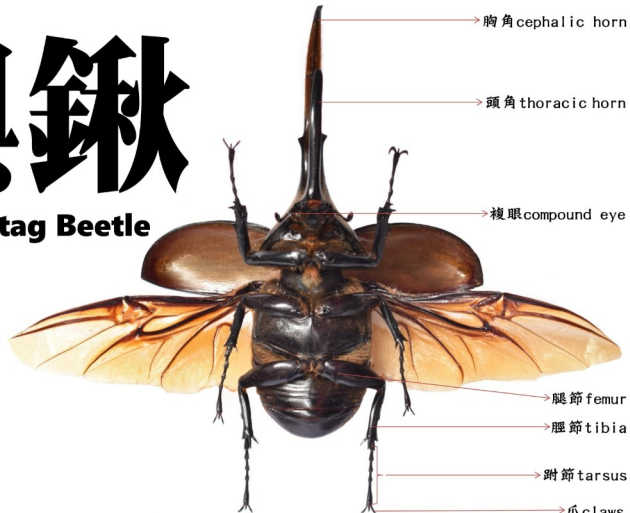

# 兜與鍬

## Rhino Beetle vs. Stag Beetle

*Dynastes hercules* ♂  
長戟大兜蟲  
世界最大兜蟲 綜綱赫克力士

*Chalcosoma caucasicus* ♂  
高加索南洋大兜蟲  
亞洲最大兜蟲

*Cheirotonus parryi* ♂  
派瑞長臂金龜 非兜蟲  
外型與保有類氣泡長臂金龜非常相似

*Prosopocoilus giraffa* ♂  
長頸鹿鍬形蟲  
世界最大鍬形蟲

*Dorcus titanus palawanicus* ♂  
巴拉望巨扁鍬形蟲  
世界最大扁鍬形蟲

*Mesotopus tarandus* ♂  
大黑蹄鍬形蟲  
外型黑亮 非洲最大鍬形蟲

*Hexarthrius parryi* ♂  
橘背叉角鍬形蟲  
脾氣火爆鍬形蟲

*Hexarthrius mandibularis* ♂  
巨顎叉角鍬形蟲  
世界第二大鍬形蟲

*Allotopus moellenkampi* ♂  
黃金鬼鍬形蟲  
全身閃耀黃金般光澤